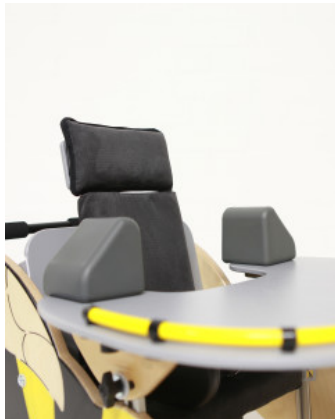

Bee

Sillas de interior

ATENCIÓN TEMPRANA

Diseñado específicamente para atraer a los niños muy pequeños y a sus familias, Bee se desarrolló en conjunto con los terapeutas y cuidadores, consiguiendo que el primer sistema de asiento para un niño sea alegre y a su vez tenga un correcto soporte en sedestación. Bee proporciona un excelente nivel de versatilidad a través de una amplia gama de bases fijas o de altura ajustables, junto con una amplia variedad de opciones de apoyo para la cabeza, el tronco, las piernas y los pies. Esto significa que cada Bee puede adaptarse con precisión a las necesidades exactas de cada niño en particular.

Bee dispone de 4 opciones de bases distintas para adaptarse a cada necesidad, todos ellos llevan ruedas con frenos:

Base de madera Baja: no se puede regular en altura

Base de madera Alta: no se puede regular en altura

Base X : regulable en altura con un pistón de gas

Base Y: regulable en altura casi a nivel del suelo para integración o llegar a mesas más bajas

Caract. & Espec.

- Excepcional sistema de control pélvico
- Controles en PU
- Profundidad de asiento ajustable
- Ajuste rápido y sencillo de ángulo de reposapiés
- Respaldo reclinable
- Cuatro opciones de base distintas
- Altura de respaldo regulable
- Unidad de asiento acolchada
- Reposapiés regulable en altura y ángulo
- Cinturón pélvico
- Asa de empuje
- Reposacabezas plano, también se puede utilizar para alargar el respaldo

Prolongador de asiento Bee

Taco abductor Bee

Bloques de espuma (PAR) Bee

REHAGIRONA

Reposabrazos Bee

Mesa Bee

Relleno mesa Bee

Bloques para codos (PAR) Bee