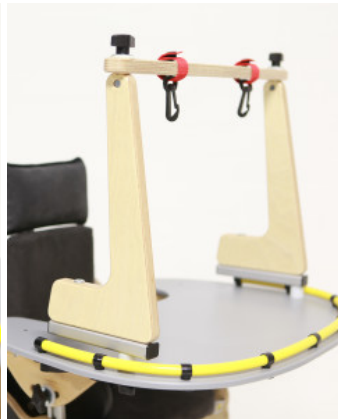

Bee dispone de 4 opciones de bases distintas para adaptarse a cada necesidad, todos ellos llevan ruedas con frenos:

Base de madera Baja: no se puede regular en altura

Base de madera Alta: no se puede regular en altura

Base X : regulable en altura con un pistón de gas

Base Y: regulable en altura casi a nivel del suelo para integración o llegar a mesas más bajas

Caract. & Espec.

- Excepcional sistema de control pélvico
- Controles en PU
- Profundidad de asiento ajustable
- Ajuste rápido y sencillo de ángulo de reposapiés
- Respaldo reclinable
- Cuatro opciones de base distintas
- Altura de respaldo regulable
- Unidad de asiento acolchada
- Reposapiés regulable en altura y ángulo
- Cinturón pélvico
- Asa de empuje
- Reposacabezas plano, también se puede utilizar para alargar el respaldo

Accesorios

PivotFit Bodypoint

Soporte de cabeza plano Bee

Reposacabezas multiajustable
Bee

Soportes torácicos Bee

REHAGIRONA

Reductor de profundidad de asiento Bee

Soportes de hombro Bee

Prolongador de asiento Bee

Taco abductor Bee

Bloques de espuma (PAR) Bee

REHAGIRONA

Reposabrazos Bee

Mesa Bee

Relleno mesa Bee

Bloques para codos (PAR) Bee