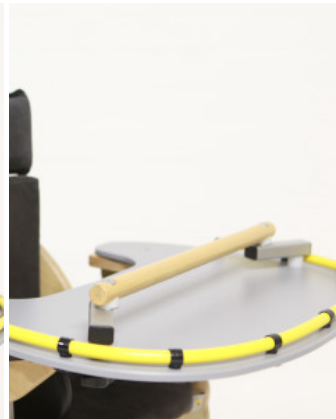

Barra de agarre Bee