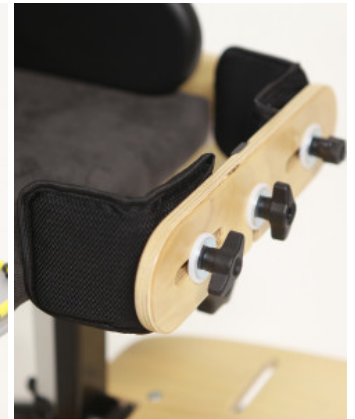

Soportes de rodilla Bee

REHAGIRONA

Plataforma reposapiés acolchada Bee