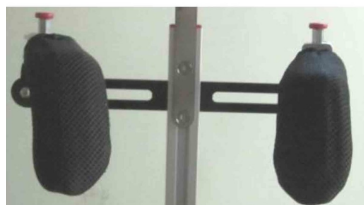

# Buddy Roamer

LIBERTAD ASISTIDA

Buddy Roamer es un andador posterior que combina apoyo postural y movilidad, diseñado para satisfacer las necesidades de todo tipo de usuarios. El chasis está diseñado ergonómicamente para soportar peso corporal al tiempo que permite al niño caminar libremente y sin ayuda. El centro de gravedad del Buddy Roamer permite la libre circulación sin esfuerzo y el cambio de peso de izquierda a derecha durante la fase de la zancada. Con naturalidad, el Buddy Roamer sigue el patrón de marcha y proporciona amortiguación asistida durante la fase de la zancada. El muelle de la amortiguación es fácilmente ajustable a las necesidades individuales.

## Modelos y Tallas

- MR-ROA100 Buddy Roamer - Talla 1
- MR-ROA200 Buddy Roamer - Talla 2
- MR-ROA102 Buddy Roamer - Talla 1 con soportes talla 2
- MR-ROA201 Buddy Roamer - Talla 2 con soportes talla 1
- MR-ROA203 Buddy Roamer - Talla 2 con base grande
- MR-ROA300 Buddy Roamer - Talla 3
- MR-ROA400 Buddy Roamer - Talla 4

## Accesorios

**Barra posicionamiento central con separador Buddy Roamer**

**Sistema antiretroceso Buddy Roamer**

**Reposacabezas grande Buddy Roamer**

REHAGIRONA

**Columna trasera extra Buddy Roamer**

**Posicionador de hombro abatible Buddy Roamer**