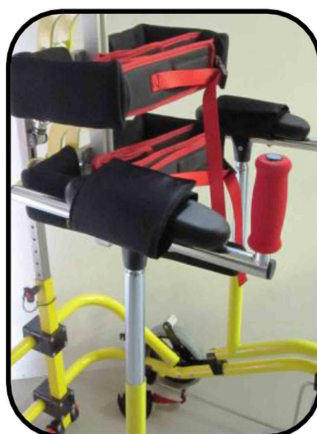

# Buddy Roamer

LIBERTAD ASISTIDA

Buddy Roamer es un andador posterior que combina apoyo postural y movilidad, diseñado para satisfacer las necesidades de todo tipo de usuarios. El chasis está diseñado ergonómicamente para soportar peso corporal al tiempo que permite al niño caminar libremente y sin ayuda. El centro de gravedad del Buddy Roamer permite la libre circulación sin esfuerzo y el cambio de peso de izquierda a derecha durante la fase de la zancada. Con naturalidad, el Buddy Roamer sigue el patrón de marcha y proporciona amortiguación asistida durante la fase de la zancada. El muelle de la amortiguación es fácilmente ajustable a las necesidades individuales.

#### CARACTERÍSTICAS

UP&DOWN: Nos aporta suspensión al andar. La marcha natural no es lineal, vamos balanceando arriba y abajo.

SIDE TO SIDE: Al andar también hacemos balanceo lateral, el andador Buddy Roamer tiene el centro de gravedad posterior para permitir este balanceo aunque tengamos la cadera sujeta, todo el conjunto se mueve con el usuario.

## Modelos y Tallas

- MR-ROA100 Buddy Roamer - Talla 1
- MR-ROA200 Buddy Roamer - Talla 2
- MR-ROA102 Buddy Roamer - Talla 1 con soportes talla 2
- MR-ROA201 Buddy Roamer - Talla 2 con soportes talla 1
- MR-ROA203 Buddy Roamer - Talla 2 con base grande
- MR-ROA300 Buddy Roamer - Talla 3
- MR-ROA400 Buddy Roamer - Talla 4

## Accesorios

**Barra posicionamiento central con separador Buddy Roamer**

**Sistema antiretroceso Buddy Roamer**

**Reposacabezas grande Buddy Roamer**

REHAGIRONA

**Columna trasera extra Buddy Roamer**

**Posicionador de hombro abatible Buddy Roamer**