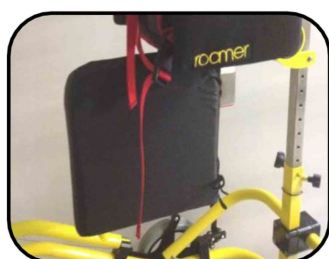

Modelos y Tallas

- MR-ROA100 Buddy Roamer - Talla 1
- MR-ROA200 Buddy Roamer - Talla 2
- MR-ROA102 Buddy Roamer - Talla 1 con soportes talla 2
- MR-ROA201 Buddy Roamer - Talla 2 con soportes talla 1
- MR-ROA203 Buddy Roamer - Talla 2 con base grande
- MR-ROA300 Buddy Roamer - Talla 3
- MR-ROA400 Buddy Roamer - Talla 4

Accesorios